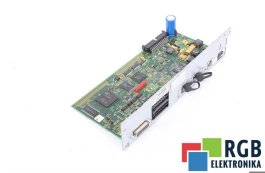

Naprawa CSB01.1N-SE-ENS-NNN-NN-S-NN-FW BOSCH REXROTH

Naprawiamy każde urządzenie BOSCH REXROTH. Jeśli nie znajdujesz urządzenia, które Cię interesuje, skontaktuj się z nami. **Bezpłatnie** odbieramy urządzenia za pośrednictwem kuriera lub osobiście, dzięki temu jesteśmy w stanie zrealizować naprawę nawet w kilka godzin. Zdiagnozujemy twój sprzęt **za darmo**, a jeśli nie zdecydujesz się na naprawę u nas, nie poniesiesz żadnych kosztów. Oferujemy **24 miesiące gwarancji** na całą zrealizowaną naprawę. Jesteśmy do dyspozycji całą dobę, także w weekendy i święta. Zadzwoń do nas na **numer dostępny 24/7: [+48 71 750 09 77](tel:+48717500977)** i uzyskaj natychmiastową pomoc.

DANE TECHNICZNE

PRODUCENT	BOSCH REXROTH
MODEL	CSB01.1N-SE-ENS-NNN-NN-S-NN-FW
WYMIARY	5.0 cm x 5.0 cm x 24.0 cm
WAGA	1.0 kg

NAPISZ DO NAS
info24@rgbrepairs.pl

WSPARCIE DOSTĘPNE 24/7
[+48 717 500 977](tel:+48717500977)